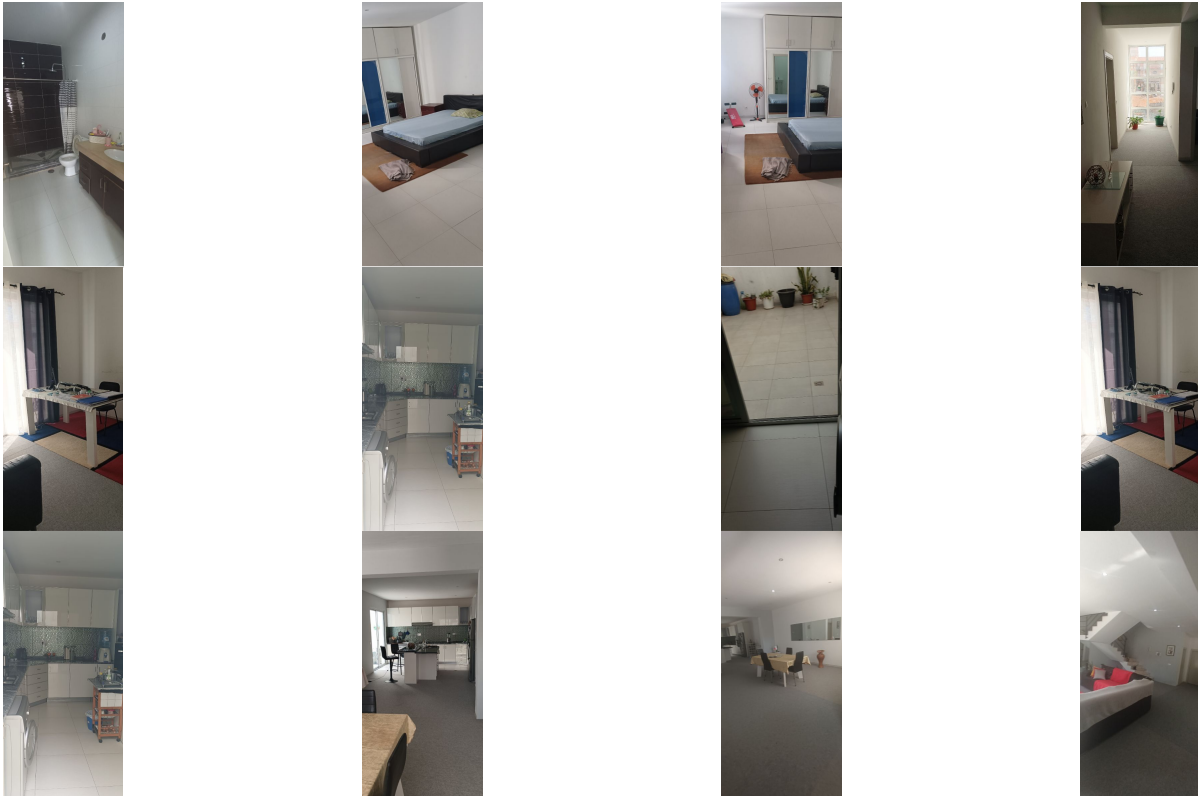

Porta Aberta - Mediação Imobiliária

AMI: 12

+238 994 11 11

tesourariaportaaberta@gmail.com

imobiliariaporta-aberta.cv

VENDE DUPLEX T5 CIDADELA / PRAIA

Ref.: PA 2023 0001

Moradia T5 - Venda

22.000.000 €

Cabo Verde (Ilha Santiago) / Praia / Nossa Senhora da Graça
Cidadela

Vende-se moradia de 175m2, bem localizado perto do Artes e bolos na Cidadela, constituída por 2 pisos, no 1º piso uma sala, cozinha open space, um quarto e uma casa de banho, 2º piso três suítes e um escritório, com um estacionamento. valor negociável

Contactar: Tlm. +2389941111